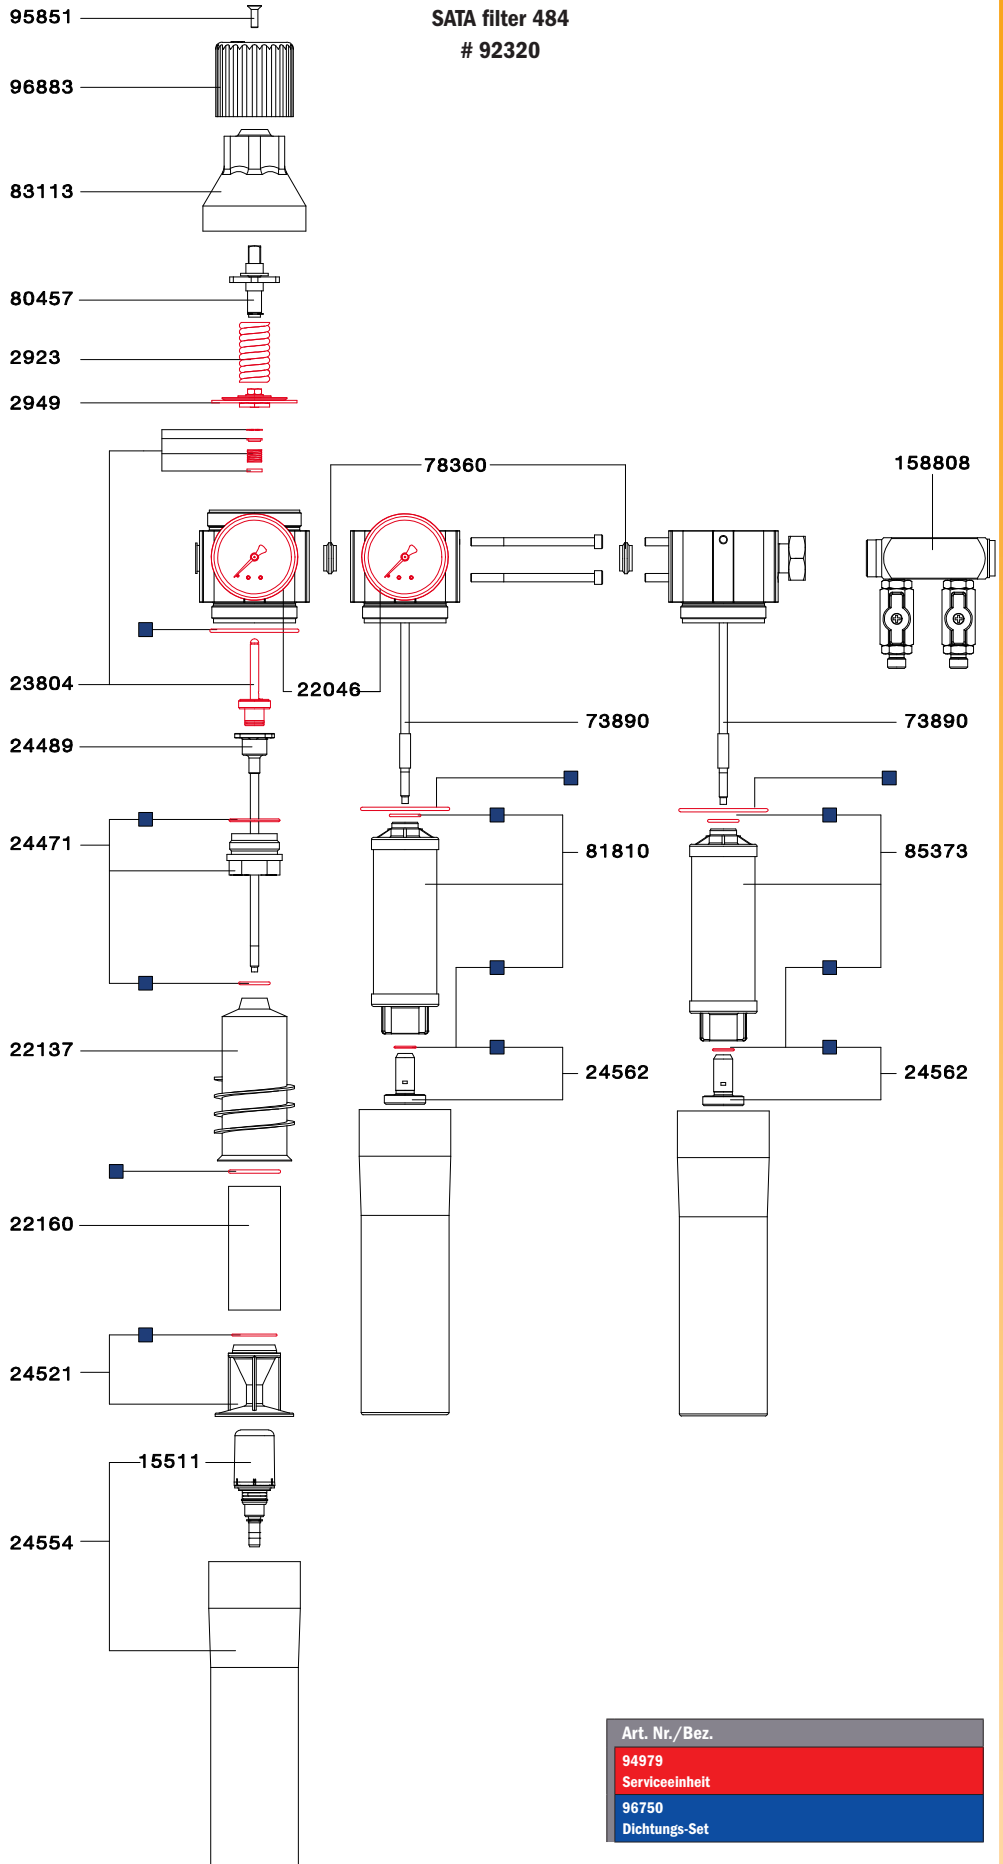

Ersatzteile SATA® filter 444™/ 474™/ 484™

Alle Preise sind unverbindliche Preisempfehlungen. Irrtümer, technische Änderungen und Druckfehler vorbehalten.

Art. Nr./Bez.
2923
Druckfeder
2949
Membrane
15511
Automatisches Kondensat-Ablassventil
22046
Manometer 0-10 bar, 50 mm
22137
Zyklonabscheider
22160
Sinterfilter
23804
Druckventil
24471
Kunststoffmutter mit 2 O-Ringen
24489
Gewindestange mit Druckventilkopf
24521
Ableitkörper mit O-Ring
24554
Filterhülse mit automatischem Ablassventil
24562
Adapter, kpl. mit O-Ring
73890
Gewindestange
78360
Dichtung
80457
Spindel
81810
Feinfilterpatrone
83113
Befestigungsmutter
85373
Aktivkohlepatrone
95851
Senkschraube M 5x16
96883
Druckeinsteilschraube
158808
Abgangsleiste 2x G 1/4 Außengewinde

Art. Nr./Bez.
94979
Serviceeinheit
96750
Dichtungs-Set