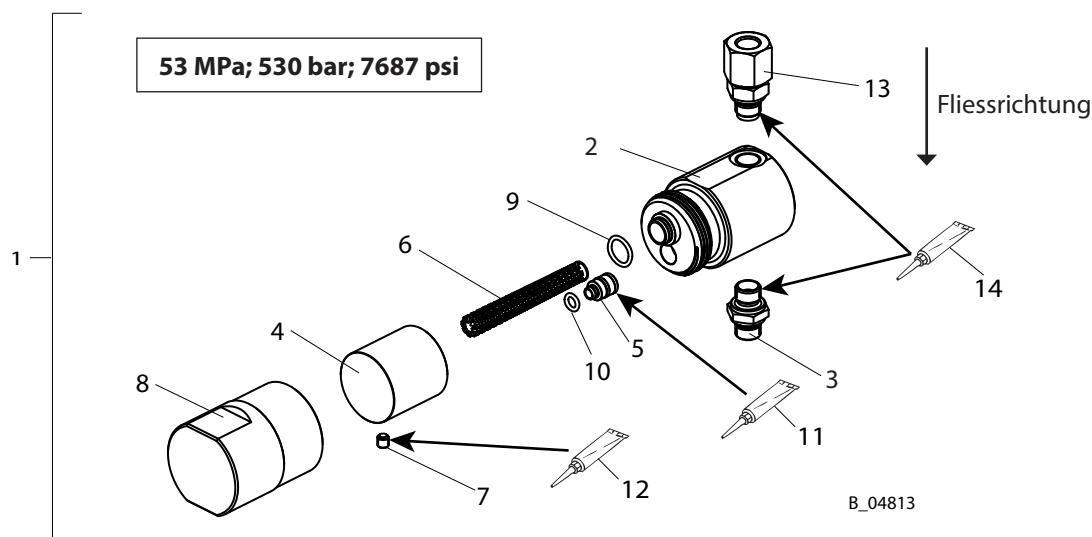

8 MATERIALFILTER

Pos	K	Stk	Bestellnr.	Benennung
1		1	2339994	Set Inline-Filter
2		1	--	Filterkörper
3		1	3204611	Fitting-DF-MM-G1/4-G1/4-530bar-SSt
4		1	--	Filteraufsatz
5		1	--	Dichtbolzen
6	◆	1	--	Einsteckfilter gelb (mittel), 100 Maschen pro Zoll *
	◆●	1	2315723	* Einsteckfilter rot (fein), 200 Maschen pro Zoll – 10 Stück
	◆●	1	2315724	* Einsteckfilter blau (mittel), 150 Maschen pro Zoll – 10 Stück
	◆●	1	2315725	* Einsteckfilter gelb (mittel), 100 Maschen pro Zoll – 10 Stück
	◆●	1	2315726	* Einsteckfilter weiss (grob), 50 Maschen pro Zoll – 10 Stück
	◆●	1	2365429	* Einsteckfilter grün (grob), 30 Maschen pro Zoll – 10 Stück
7		1	9907068	Gewindestift mit Innen-6kt. / Kegelkuppe
8		1	--	Überwurfmutter
9	◆	1	2339614	O-Ring
10	◆	1	2339615	O-Ring
11		1	9992528	Loctite® 270
12		1	9992831	Loctite® 542
13		1	2332021	Fitting-FWV-FM-G1/4-G1/4-PN530-SSt
14		1	9992616	Molykote® DX Fettpaste

◆ = Verschleissteile

● = Gehört nicht zur Grundausrüstung, ist jedoch als Sonderzubehör erhältlich.

Tropfschale für Filterwechsel und Montage: siehe Montageanleitung 2343347